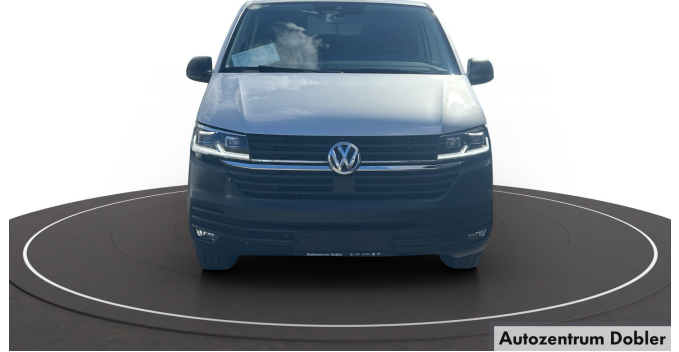

Autozentrum Dobler
www.autozentrum-dobler.com